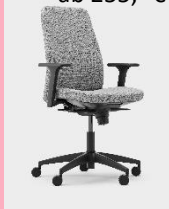

Ab 199,- Euro

(ohne Armlehnen)

Noch nie war „gut genug“ so gut!

Bürodrehstuhl CLARO von drabert

- SYNCHRONMECHANIK
- FUNKTIONAL UND NUTZERFREUNDLICH
- ERGONOMISCHES DESIGN
- UNTERSCHIEDLICHE RÜCKENLEHNEN
- AUSTAUSCHBARE POLSTER

ab 225,- €

NETZRÜCKEN

ab 275,- €

BEZOGEN

ab 255,- €

GEPOLSTERT

KONZENTRATION AUF DAS WESENTLICHE

- Drei unterschiedliche Rücken-Varianten
- Auswechselbarer NetZRücken mit Bezug in unterschiedlichen Farben. Ein echtes Alleinstellungsmerkmal!
- Einsetzbar als Bürodrehstuhl oder in Projekträumen und Meeting-Situationen.
- Höhenverstellbare Rückenlehne in der gepolsterten Ausführung.
- Erhöhte Lebensdauer durch die Möglichkeit, Teile hinzuzufügen oder auszuwechseln.
- Ergonomisches, intuitives Design für ausdauerndes, konzentriertes Arbeiten.
- Optional verstellbare Armlehnen in zwei Versionen erhältlich.
- Selbstverständlich mit GS-Zeichen.