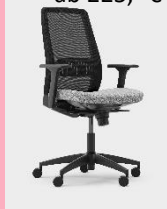

Ab 199,- Euro

(ohne Armlehnen)

Noch nie war „gut genug“ so gut!

Bürodrehstuhl CLARO von drabert

- SYNCHRONMECHANIK
- FUNKTIONAL UND NUTZERFREUNDLICH
- ERGONOMISCHES DESIGN
- UNTERSCHIEDLICHE RÜCKENLEHNEN
- AUSTAUSCHBARE POLSTER

ab 225,- €

NETZRÜCKEN

ab 275,- €

BEZOGEN

ab 255,- €

GEPOLSTERT

KONZENTRATION AUF DAS WESENTLICHE

- Drei unterschiedliche Rücken-Varianten
- Auswechselbarer NetZRücken mit Bezug in unterschiedlichen Farben. Ein echtes Alleinstellungsmerkmal!
- Einsetzbar als Bürodrehstuhl oder in Projekträumen und Meeting-Situationen.
- Höhenverstellbare Rückenlehne in der gepolsterten Ausführung.
- Erhöhte Lebensdauer durch die Möglichkeit, Teile hinzuzufügen oder auszuwechseln.
- Ergonomisches, intuitives Design für ausdauerndes, konzentriertes Arbeiten.
- Optional verstellbare Armlehnen in zwei Versionen erhältlich.
- Selbstverständlich mit GS-Zeichen.