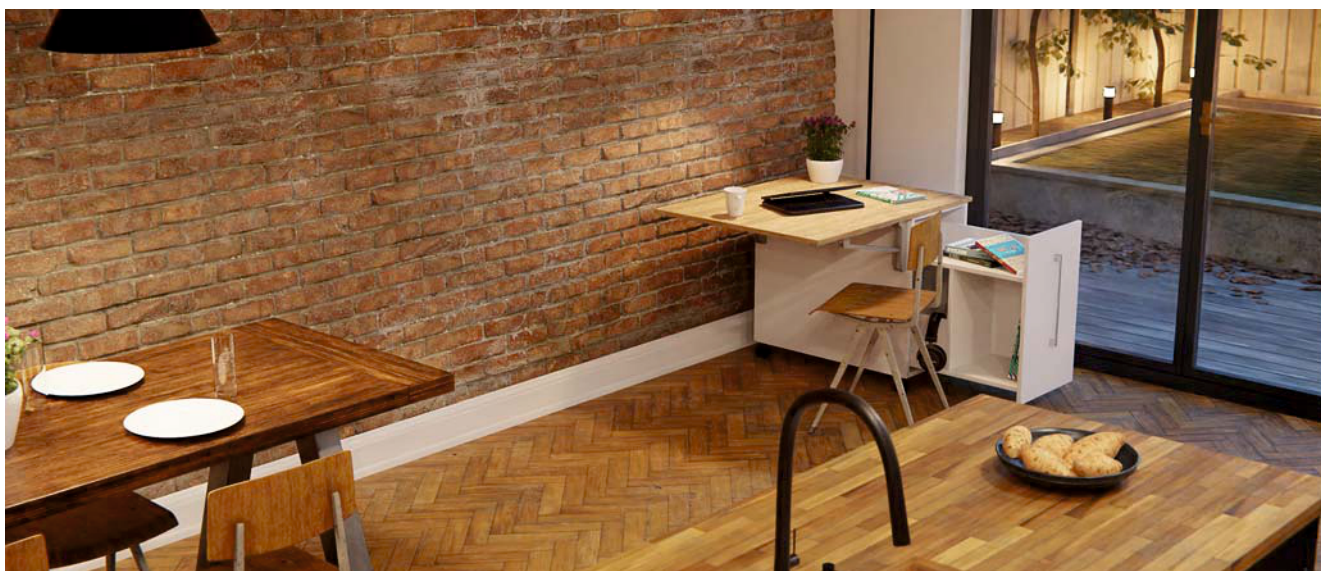

Homeoffice Container

Multicontainer auf Rollen

mit abklappbarer
Seitenplatte

Modulmaße (BTH):
450 x 740 x 800 mm

Tischplatte: 600 x 800 mm

büro trend

Krämer & Schoen GmbH

Wir richten Arbeitsplätze ein!

höhenverstellbare Homeoffice-Module
mit cleveren Stauraummöglichkeiten im Rollwagen

Maße (BxTxH): 1000 x 440 x 740 mm

3-fach Teleskophubsäule mit stufenloser
Gasfeder-Höhenverstellung wahlweise
mittig mit Tischplatte in Nierenform oder
links mit abklappbarer Tischplatte