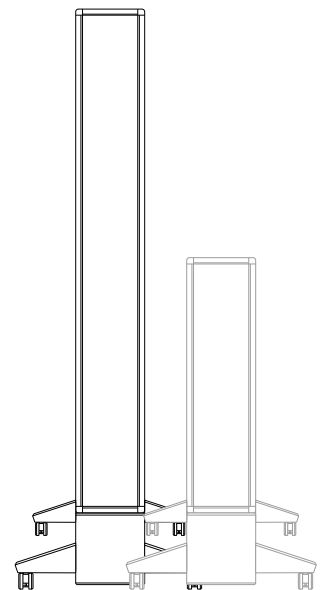

Mit dem modul space mobile Screen gestalten Sie Ihre Bürowelten maximal flexibel. Praktisch ausgestattet auf vier Rollen ist die modulare Trennwand mit integriertem Flatscreen der optimale Begleiter für Meetings und Präsentationen.

MODUL SPACE MOBILE

DIMENSIONS

Die großzügige Konstruktion der Raumtrenner schafft eine agile Atmosphäre auf höchstem Niveau. Die Maße vom Modul 01, 02, 03, 05, 06 und 07 betragen in der Höhe 1831 mm und in der Breite 1556 mm. Die Höhe vom Modul 04 beträgt 1063 mm, die Breite 1556 mm.

The generous size of the room dividers creates an agile atmosphere of the very highest standard. The dimensions of modules 01, 02, 03, 05, 06 and 07 are a height of 1831 mm and a width of 1556 mm. Module 04 has a height of 1063 mm and a width of 1556 mm.