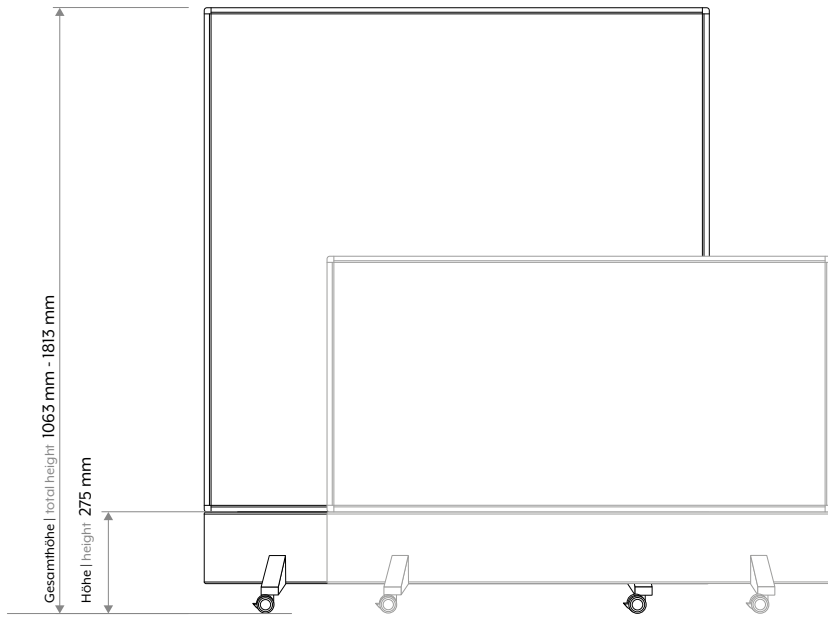

Mit dem modul space mobile Screen gestalten Sie Ihre Bürowelten maximal flexibel. Praktisch ausgestattet auf vier Rollen ist die modulare Trennwand mit integriertem Flatscreen der optimale Begleiter für Meetings und Präsentationen.

The modul space mobile Screen gives your offices maximum flexibility. Thanks to its four practical castors, the modular partition wall with an integrated flat screen is the perfect accessory for meetings and presentations.

MODUL SPACE MOBILE

DIMENSIONS

Die großzügige Konstruktion der Raumtrenner schafft eine agile Atmosphäre auf höchstem Niveau. Die Maße vom Modul 01, 02, 03, 05, 06 und 07 betragen in der Höhe 1831 mm und in der Breite 1556 mm. Die Höhe vom Modul 04 beträgt 1063 mm, die Breite 1556 mm.

The generous size of the room dividers creates an agile atmosphere of the very highest standard. The dimensions of modules 01, 02, 03, 05, 06 and 07 are a height of 1831 mm and a width of 1556 mm. Module 04 has a height of 1063 mm and a width of 1556 mm.